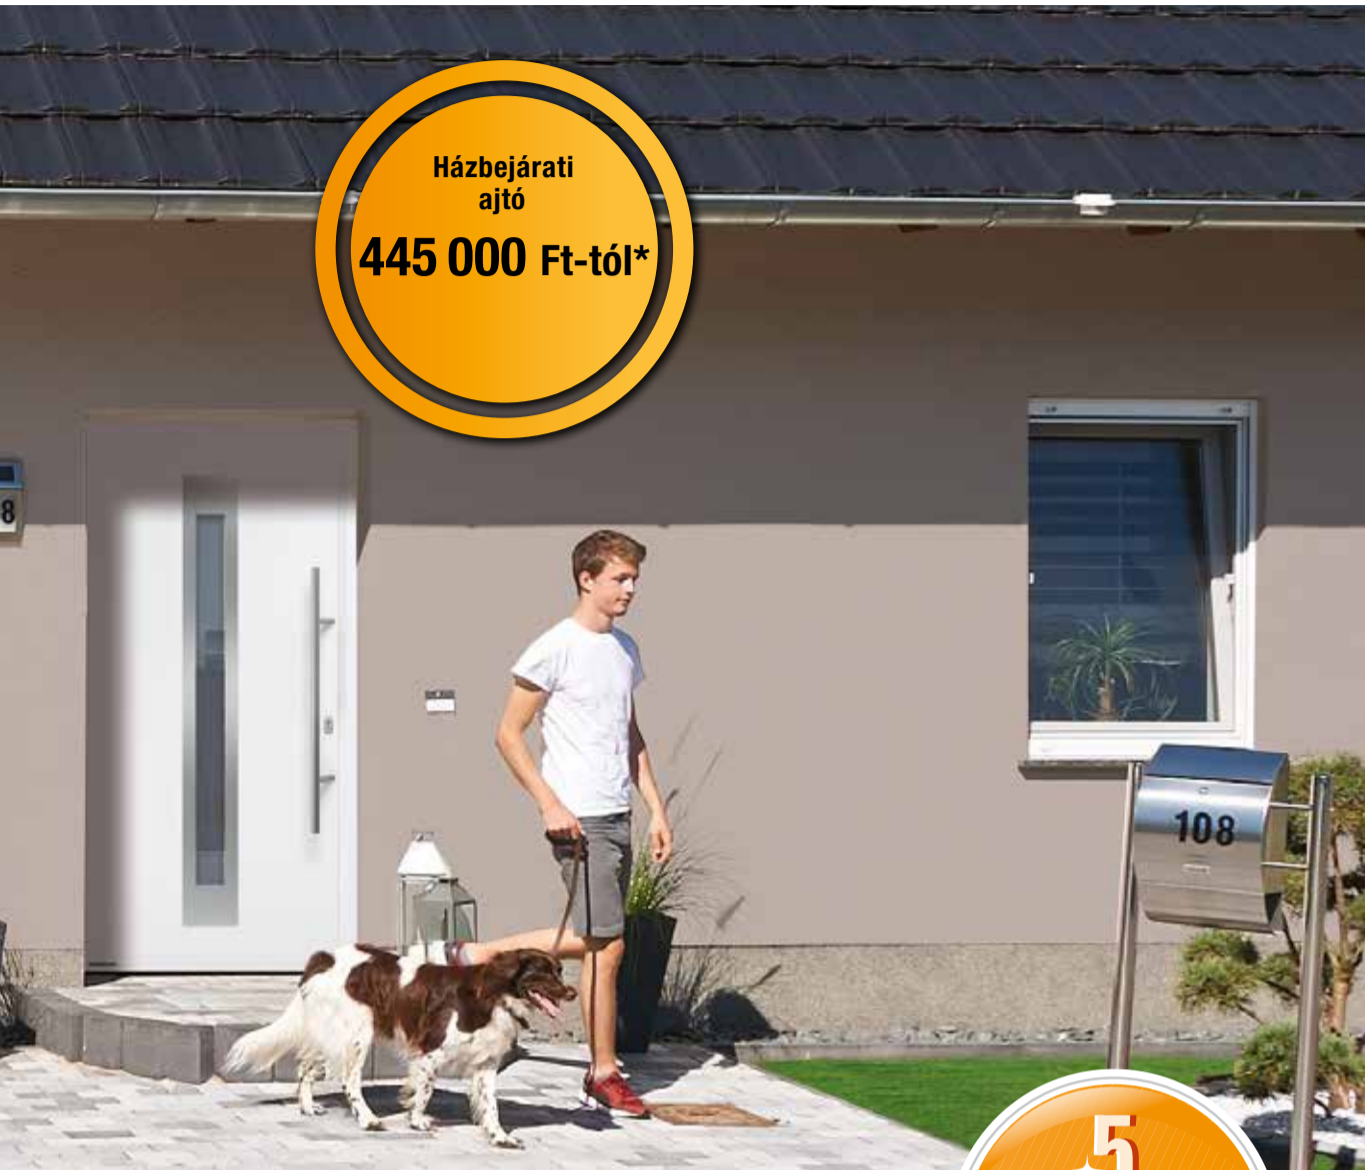

ajtókat és a felújítókat

Made in Germany

Házbejárati
ajtó
445 000 Ft-tól*

5
ÉV
jótállás*

Thermo65 acél- / alumínium házbejárati ajtó

- Ajtólap látható szárnykeret nélküli, a tokkal kívül-belül egy síkot alkotó megjelenésű
- Hőhidmentes, 65 mm vastag acél ajtólap, PU keményhab kitöltéssel
- Hőhidmentes 80 mm-es, Roundstyle megjelenésű alumíniumtok
- 3-féle akciós színben és 3-féle akciós Decograin felülettel a külső és a belső oldalon
- **Betörésgátló, 5-ponton záródó biztonsági zár**
- **Fokozott hőszigetelés, az U_D -érték akár $0,98 W/(m^2 \cdot K)^{**}$ is lehet**
- Akciós méret max. 1250 x 2250 mm (méretre felár nélkül)
- Opcionálisan kilinccsel is